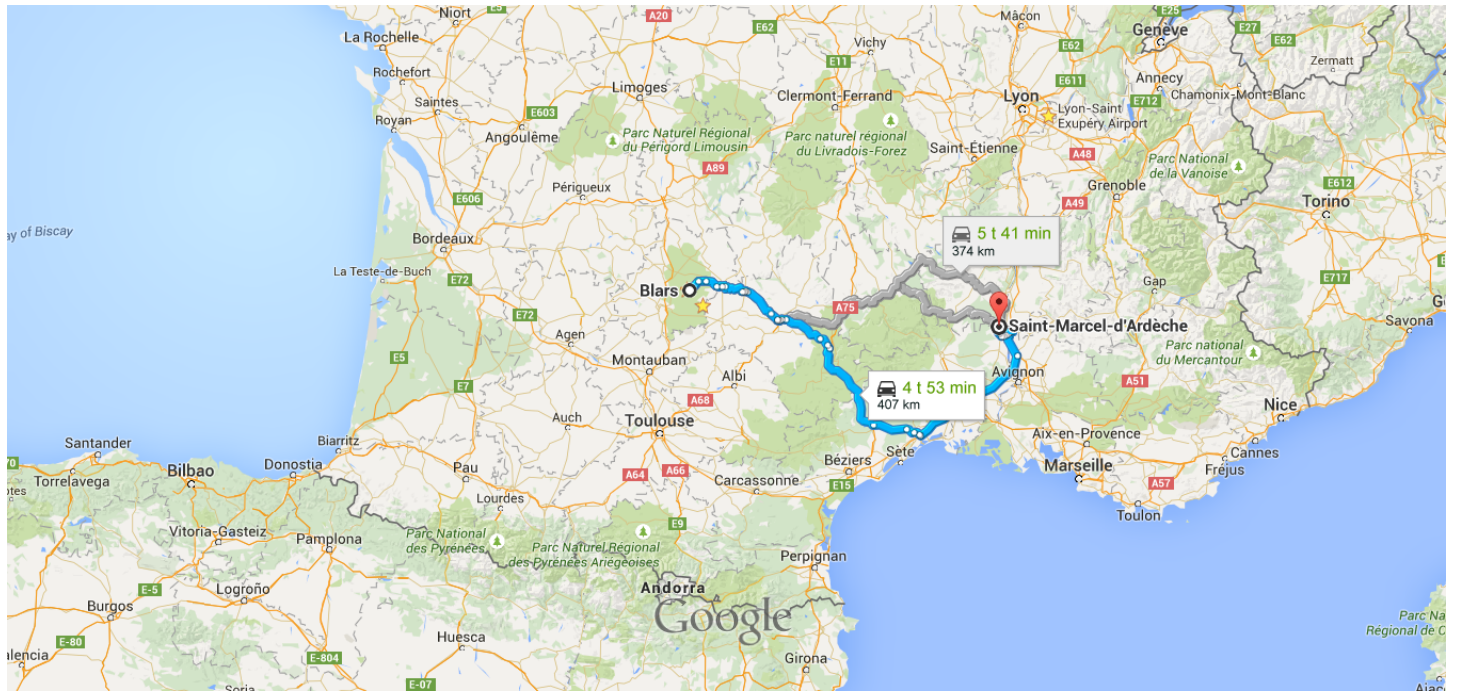

Google

Blars, Frankrike til Saint-Marcel-d'Ardèche,
Frankrike

Kjør 407 km, 4 t 53 min

Kartdata ©2015 GeoBasis-DE/BKG (©2009), Google, Inst. Geogr. Nacional

100 km

via A9

4 t 53 min

4 t 31 min uten trafikk ·

407 km

Denne ruten har bompenger.

Detaljer